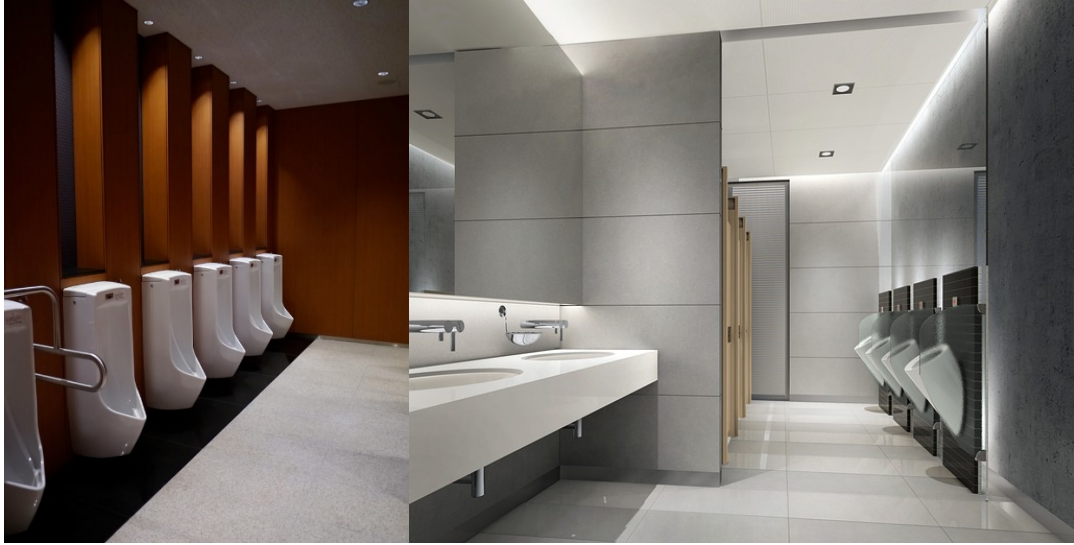

# 男性用サニマット「美SHOW」(ビショウ)

---

ミッション(株)は提携している障害福祉施設の作業を確保するための支援活動と公共(私鉄、地下鉄、JR含む)の場の衛生向上への貢献活動を推進しています。

このたび、障害者のための就労継続支援B型事業所と組んで、利用頻度の高い鉄道の駅構内の男性小便用のトイレ便器の下の床に活用できる使い捨て可能な手作りのサニタリーマット(商品名:美SHOW “ビショウ”)を開発、まずは無償でご利用いただき、使い勝手が良いければ、ご購入などの可能性をご検討いただけないものかと考えています。まずは無償のサンプルをお使いいただき、ご意見などを頂戴できればありがたく存じます。

## (男性用サニマット「美SHOW」(ビショウ)の特徴)